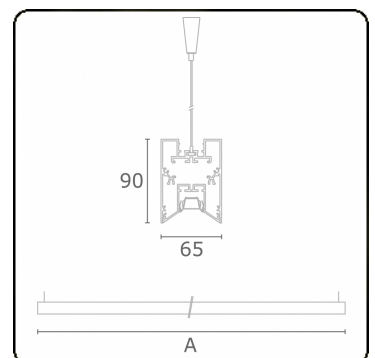

**Lichttechnische Daten**

UGR	<19
CIE Fluxcode	90 99 100 100 68

**Abmessungen**

A	2810 mm
---	---------

**Bemerkungen**

Pendelleuchte - Direkt - LO 400mA - BAP raster - RAL

**ENERGY**

Verrijgbaar op aanvraag.