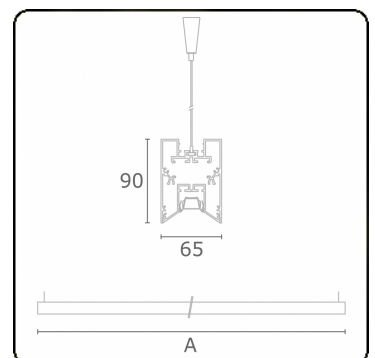

**Photometric details**

UGR	<19
CIE Fluxcode	90 99 100 100 68

**Dimensions**

A	1130 mm
---	---------

**Remarks**

Suspended luminaire - Direct - LO 400mA - VDT louvre - RAL

**ENERGY**

Verkrijgbaar op aanvraag.