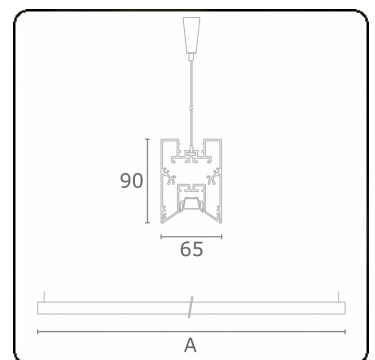

Lichttechnische Daten

UGR	<19
CIE Fluxcode	90 99 100 100 68

Abmessungen

A	1130 mm
---	---------

Bemerkungen

Pendelleuchte - Direkt - LO 400mA - BAP raster - RAL

ENERGY

Verrijgbaar op aanvraag.