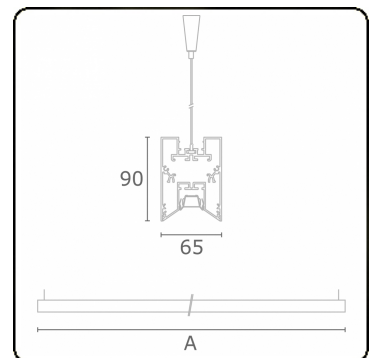

Lichttechnische gegevens

UGR	<19
CIE Fluxcode	90 99 100 100 68

Afmetingen

A	1410 mm
---	---------

Opmerkingen

Pendelarmatuur - Direct - LO 400mA - BAP raster - RAL

ENERGY

Verrijgbaar op aanvraag.