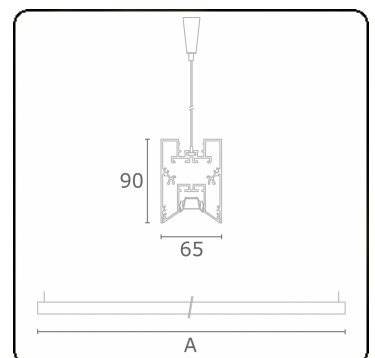

Lichttechnische gegevens

| | |
|--------------|------------------|
| UGR | <19 |
| CIE Fluxcode | 90 99 100 100 68 |

Afmetingen

| | |
|---|---------|
| A | 1690 mm |
|---|---------|

Opmerkingen

Pendelarmatuur - Direct - LO 400mA - BAP raster - RAL