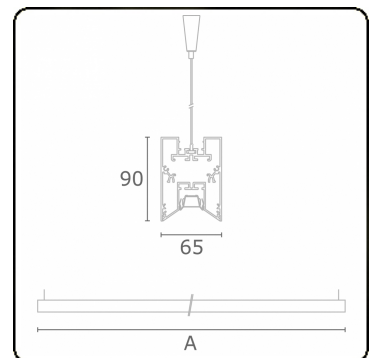

Photometric details

UGR	<19
CIE Fluxcode	90 99 100 100 68

Dimensions

A	2250 mm
---	---------

Remarks

Suspended luminaire - Direct - LO 400mA - VDT louvre - RAL

ENERGY

Verkrijgbaar op aanvraag.