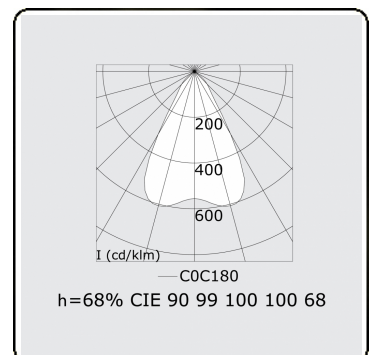

Photometric details

UGR	<19
CIE Fluxcode	90 99 100 100 68

Dimensions

A	2250 mm
---	---------

Remarks

Suspended luminaire - Direct - LO 400mA - VDT louvre - RAL

ENERGY

Verkrijgbaar op aanvraag.