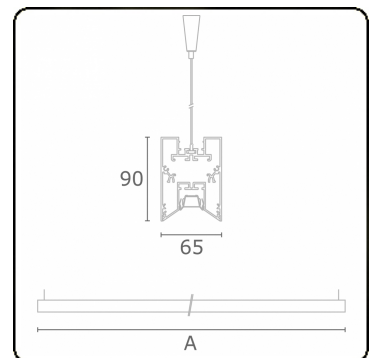

Hideline 65x90 Direkt - BAP - LO 400mA - RAL
04.70224183-9999

Leuchtdaten

Montage	Gependelt
Lichtaustritt	Direkt
Leuchten Abdeckung	BAP Raster
Schutzgrad	IP 20
Gehäuse	Aluminium
Verarbeitung	RAL Farbe nach Wahl
Prüfzeichen	CE, ISO 9001

Elektrische Eigenschaften

Schutzklasse	I
Einspeisung	230V
Vorschaltgerät	Treiber/Stromgesteuert DALI/TD

Lampeneigenschaften

Lamptyp	LED 3000K
Wattleistung	4,5W
Brutto Lichtstrom	6240
Lichtleistung Leuchte	39,6W
Anzahl	8
Lebensdauer LED Modul	L80/B10 > 72000h
Farbtoleranz	MacAdam 3
CRI	>80

Lichttechnische Daten

UGR	<19
CIE Fluxcode	90 99 100 100 68

Abmessungen

A	2250 mm

Bemerkungen

Pendelleuchte - Direkt - LO 400mA - BAP raster - RAL

ENERGY

Verrijgbaar op aanvraag.

Disponible sur demande.

Available on request.

Auf Anfrage.

WXYZ
kWh/1000h

MULTILINE®

2019/2015