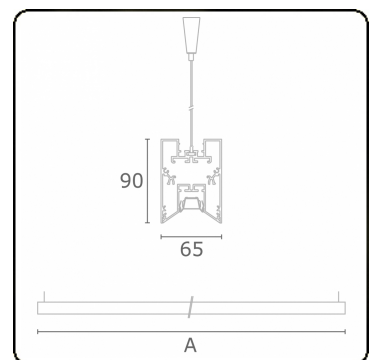

**Lichttechnische Daten**

UGR	<19
CIE Fluxcode	90 99 100 100 68

**Abmessungen**

A	2530 mm
---	---------

**Bemerkungen**

Pendelleuchte - Direkt - LO 400mA - BAP raster - RAL

**ENERGY**

Verrijgbaar op aanvraag.