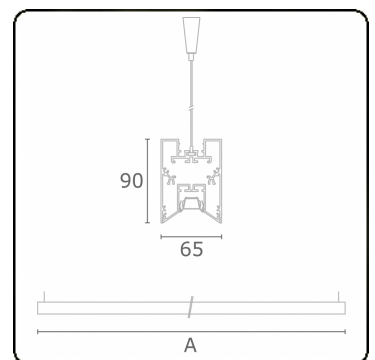

**Lichttechnische gegevens**

UGR	<19
CIE Fluxcode	90 99 100 100 68

**Afmetingen**

A	2810 mm
---	---------

**Opmerkingen**

Pendelarmatuur - Direct - LO 400mA - BAP raster - RAL

**ENERGY**

Verrijgbaar op aanvraag.