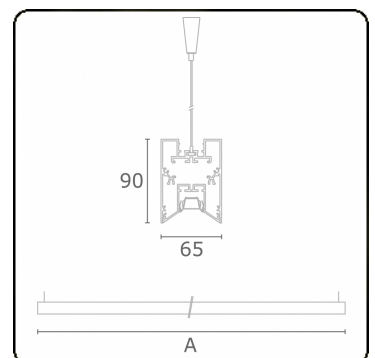

Photometric details

UGR	<19
CIE Fluxcode	90 99 100 100 68

Dimensions

A	2810 mm
---	---------

Remarks

Suspended luminaire - Direct - LO 400mA - VDT louvre - RAL

ENERGY

Verrijgbaar op aanvraag.