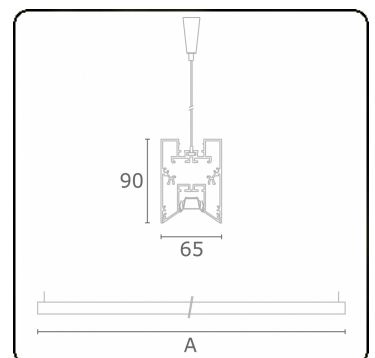

Lichttechnische gegevens

UGR	<19
CIE Fluxcode	90 99 100 100 68

Afmetingen

A	1130 mm
---	---------

Opmerkingen

Pendelarmatuur - Direct - LO 400mA - BAP raster - RAL

ENERGY

Verkrijgbaar op aanvraag.