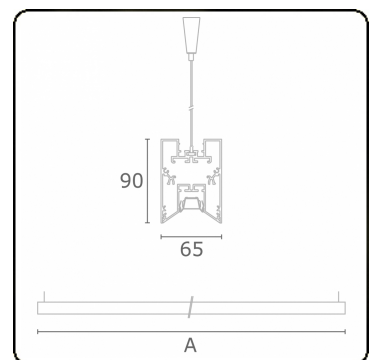

Photometric details

UGR	<19
CIE Fluxcode	90 99 100 100 68

Dimensions

A	1410 mm
---	---------

Remarks

Suspended luminaire - Direct - LO 400mA - VDT louvre - RAL

ENERGY

Verrijgbaar op aanvraag.