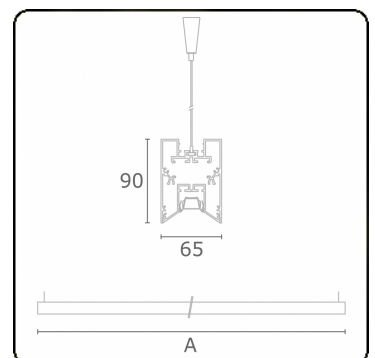

**Lichttechnische gegevens**

UGR	<19
CIE Fluxcode	90 99 100 100 68

**Afmetingen**

A	1970 mm
---	---------

**Opmerkingen**

Pendelarmatuur - Direct - LO 400mA - BAP raster - RAL

**ENERGY**

Verrijgbaar op aanvraag.