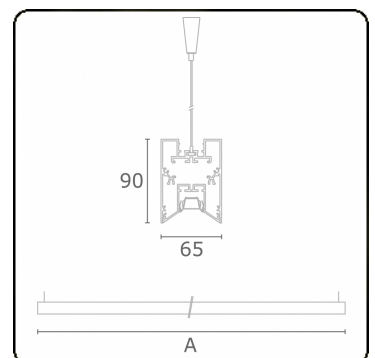

**Lichttechnische Daten**

UGR	<19
CIE Fluxcode	90 99 100 100 68

**Abmessungen**

A	1970 mm
---	---------

**Bemerkungen**

Pendelleuchte - Direkt - LO 400mA - BAP raster - RAL

**ENERGY**

Verkrijgbaar op aanvraag.