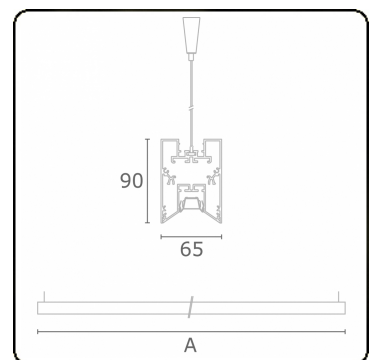

Lichttechnische Daten

UGR	<19
CIE Fluxcode	90 99 100 100 68

Abmessungen

A	2250 mm
---	---------

Bemerkungen

Pendelleuchte - Direkt - LO 400mA - BAP raster - RAL

ENERGY

Verkrijgbaar op aanvraag.