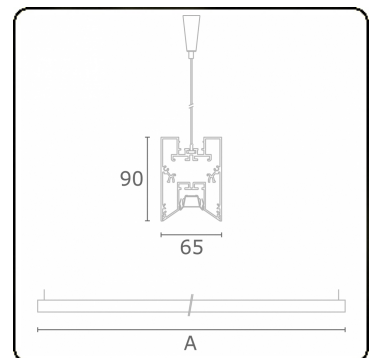

**Lichttechnische gegevens**

UGR	<19
CIE Fluxcode	90 99 100 100 68

**Afmetingen**

A	2530 mm
---	---------

**Opmerkingen**

Pendelarmatuur - Direct - LO 400mA - BAP raster - RAL

**ENERGY**

Verrijgbaar op aanvraag.