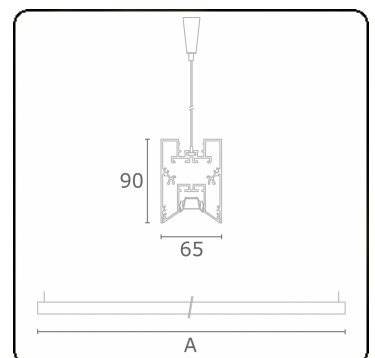

Photometric details

UGR	<19
CIE Fluxcode	90 99 100 100 68

Dimensions

A	2530 mm
---	---------

Remarks

Suspended luminaire - Direct - LO 400mA - VDT louvre - RAL

ENERGY

Verkrijgbaar op aanvraag.