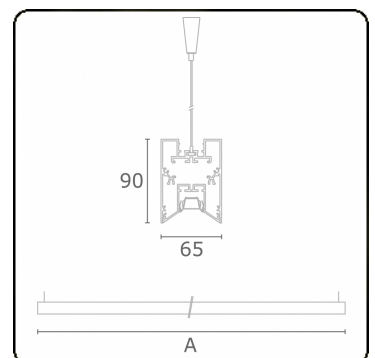

Lichttechnische Daten

UGR	<19
CIE Fluxcode	90 99 100 100 68

Abmessungen

A	2530 mm
---	---------

Bemerkungen

Pendelleuchte - Direkt - LO 400mA - BAP raster - RAL

ENERGY

Verrijgbaar op aanvraag.