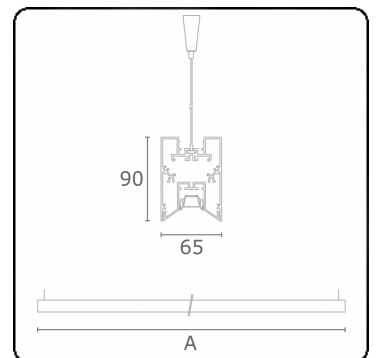

Photometric details

UGR	<19
CIE Fluxcode	90 99 100 100 68

Dimensions

A	2810 mm
---	---------

Remarks

Suspended luminaire - Direct - LO 400mA - VDT louvre - RAL

ENERGY

Verkrijgbaar op aanvraag.