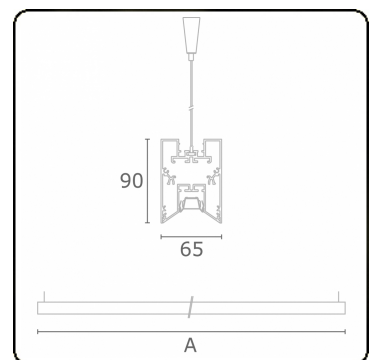

Lichttechnische Daten

UGR	<19
CIE Fluxcode	90 99 100 100 68

Abmessungen

A	1130 mm
---	---------

Bemerkungen

Pendelleuchte - Direkt - LO 400mA - BAP raster - RAL

ENERGY

Verkrijgbaar op aanvraag.