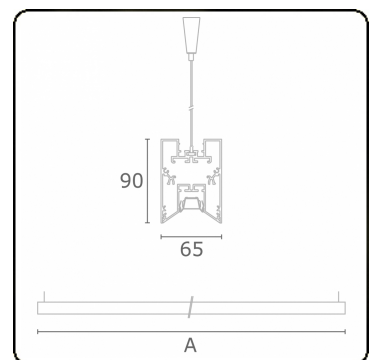

**Photometric details**

UGR	<19
CIE Fluxcode	90 99 100 100 68

**Dimensions**

A	1410 mm
---	---------

**Remarks**

Suspended luminaire - Direct - LO 400mA - VDT louvre - RAL

**ENERGY**

Verkrijgbaar op aanvraag.