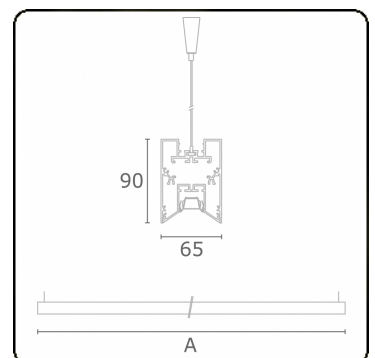

Lichttechnische gegevens

UGR	<19
CIE Fluxcode	90 99 100 100 68

Afmetingen

A	1690 mm
---	---------

Opmerkingen

Pendelarmatuur - Direct - LO 400mA - BAP raster - RAL

ENERGY

Verkrijgbaar op aanvraag.