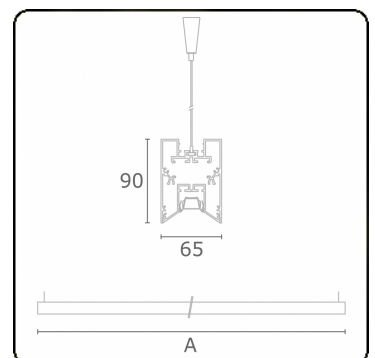

Lichttechnische gegevens

UGR	<19
CIE Fluxcode	90 99 100 100 68

Afmetingen

A	2250 mm
---	---------

Opmerkingen

Pendelarmatuur - Direct - LO 400mA - BAP raster - RAL

ENERGY

Verrijgbaar op aanvraag.