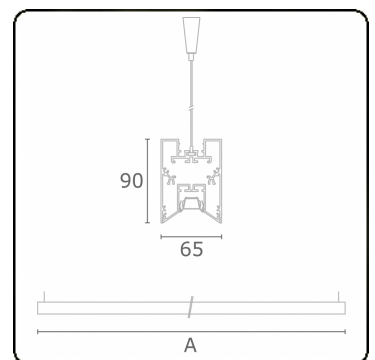

Photometric details

UGR	<19
CIE Fluxcode	90 99 100 100 68

Dimensions

A	2530 mm
---	---------

Remarks

Suspended luminaire - Direct - LO 400mA - VDT louvre - RAL

ENERGY

Verrijgbaar op aanvraag.