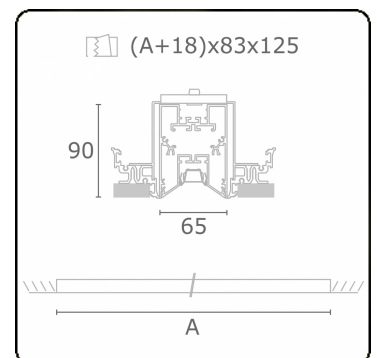

Caractéristiques photométriques

UGR	<19
Code flux CIE	90 99 100 100 68

Dimensions

A	1124 mm
---	---------

Remarques

Luminaire encastré (sans bord) - Direct - LO 400mA - Grille TBL - RAL

ENERGY

Verrijgbaar op aanvraag.