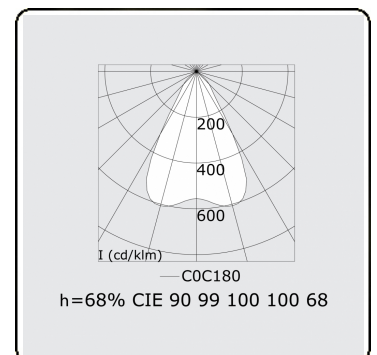

Caractéristiques photométriques

UGR	<19
Code flux CIE	90 99 100 100 68

Dimensions

A	1124 mm
---	---------

Remarques

Luminaire encastré (sans bord) - Direct - LO 400mA - Grille TBL - RAL

ENERGY

Verrijgbaar op aanvraag.