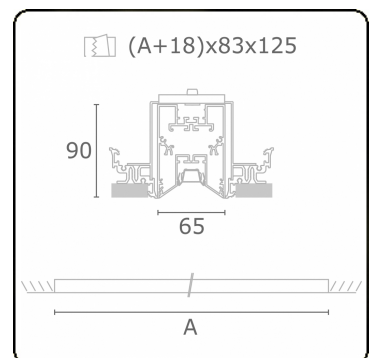

Photometric details

UGR	<19
CIE Fluxcode	90 99 100 100 68

Dimensions

A	1124 mm
---	---------

Remarks

Recessed luminaire (trimless) - Direct - LO 400mA - VDT louvre - RAL

ENERGY

A
 Verkrijgbaar op aanvraag.
B
 Disponible sur demande.
C
D
 Available on request.
E
F
 Auf Anfrage.
G