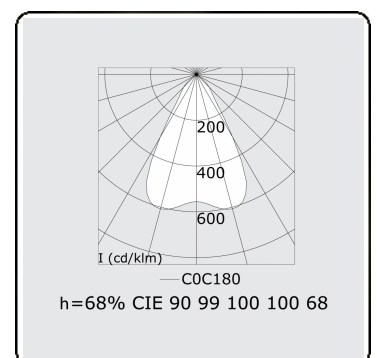

Lichttechnische gegevens

UGR	<19
CIE Fluxcode	90 99 100 100 68

Afmetingen

A	1404 mm
---	---------

Opmerkingen

Inbouwarmatuur (randloos) - Direct - LO 400mA - BAP raster - RAL

ENERGY

Verrijgbaar op aanvraag.