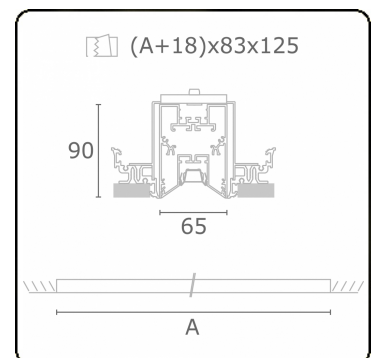

Lichttechnische gegevens

UGR	<19
CIE Fluxcode	90 99 100 100 68

Afmetingen

A	1404 mm
---	---------

Opmerkingen

Inbouwarmatuur (randloos) - Direct - LO 400mA - BAP raster - RAL

ENERGY

Verrijgbaar op aanvraag.