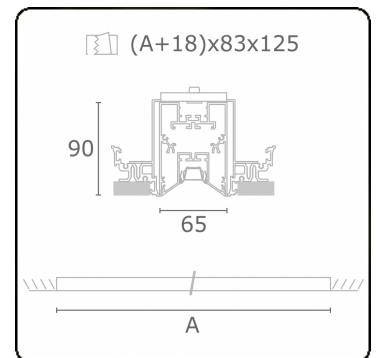

Caractéristiques photométriques

UGR	<19
Code flux CIE	90 99 100 100 68

Dimensions

A	1404 mm
---	---------

Remarques

Luminaire encastré (sans bord) - Direct - LO 400mA - Grille TBL - RAL

ENERGY

Verrijgbaar op aanvraag.