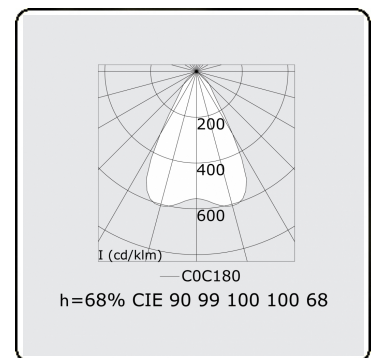

Caractéristiques photométriques

UGR	<19
Code flux CIE	90 99 100 100 68

Dimensions

A	1404 mm
---	---------

Remarques

Luminaire encastré (sans bord) - Direct - LO 400mA - Grille TBL - RAL

ENERGY

Verrijgbaar op aanvraag.