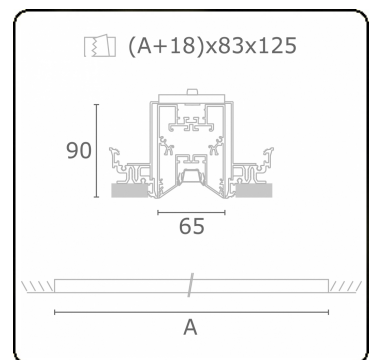

Photometric details

UGR	<19
CIE Fluxcode	90 99 100 100 68

Dimensions

A	1404 mm
---	---------

Remarks

Recessed luminaire (trimless) - Direct - LO 400mA - VDT louvre - RAL

ENERGY

Verrijgbaar op aanvraag.