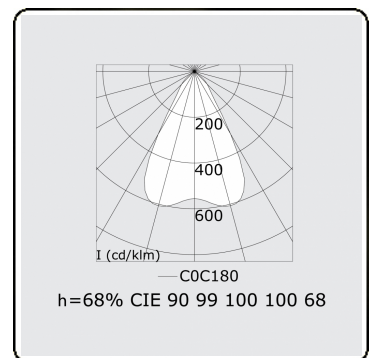

Photometric details

UGR	<19
CIE Fluxcode	90 99 100 100 68

Dimensions

A	1404 mm
---	---------

Remarks

Recessed luminaire (trimless) - Direct - LO 400mA - VDT louvre - RAL

ENERGY

Verrijgbaar op aanvraag.