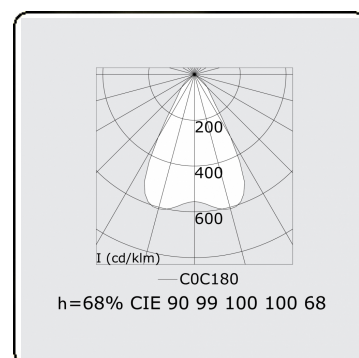

Caractéristiques photométriques

UGR	<19
Code flux CIE	90 99 100 100 68

Dimensions

A	1684 mm
---	---------

Remarques

Luminaire encastré (sans bord) - Direct - LO 400mA - Grille TBL - RAL

ENERGY

Verrijgbaar op aanvraag.