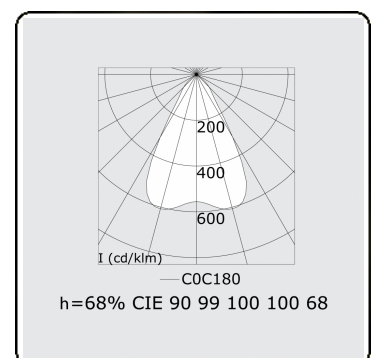

**Lichttechnische Daten**

UGR	<19
CIE Fluxcode	90 99 100 100 68

**Abmessungen**

A	2524 mm
---	---------

**Bemerkungen**

Einbauleuchte (randlos) - Direkt - LO 400mA - BAP raster - RAL

**ENERGY**

Verkrijgbaar op aanvraag.