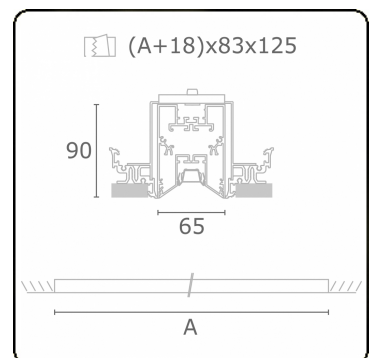

Lichttechnische gegevens

UGR	<19
CIE Fluxcode	90 99 100 100 68

Afmetingen

A	2804 mm
---	---------

Opmerkingen

Inbouwarmatuur (randloos) - Direct - LO 400mA - BAP raster - RAL

ENERGY

Verrijgbaar op aanvraag.