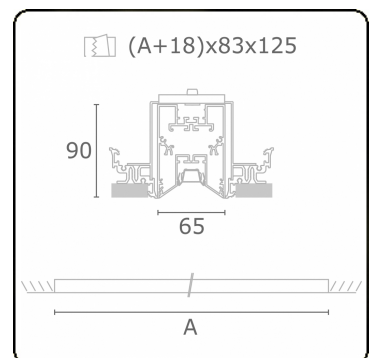

**Lichttechnische gegevens**

UGR	<19
CIE Fluxcode	90 99 100 100 68

**Afmetingen**

A	2804 mm
---	---------

**Opmerkingen**

Inbouwarmatuur (randloos) - Direct - LO 400mA - BAP raster - RAL

**ENERGY**

Verrijgbaar op aanvraag.