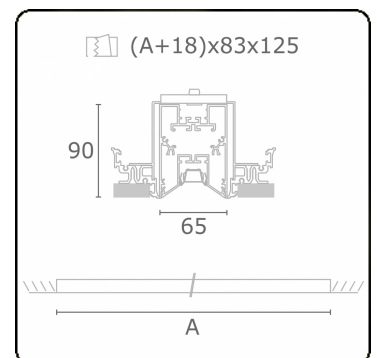

Photometric details

UGR	<19
CIE Fluxcode	90 99 100 100 68

Dimensions

A	2804 mm
---	---------

Remarks

Recessed luminaire (trimless) - Direct - LO 400mA - VDT louvre - RAL

ENERGY

Verrijgbaar op aanvraag.