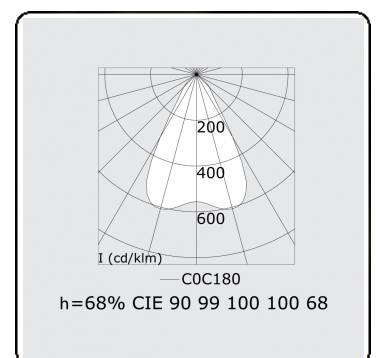

**Lichttechnische Daten**

UGR	<19
CIE Fluxcode	90 99 100 100 68

**Abmessungen**

A	2804 mm
---	---------

**Bemerkungen**

Einbauleuchte (randlos) - Direkt - LO 400mA - BAP raster - RAL

**ENERGY**

Verrijgbaar op aanvraag.