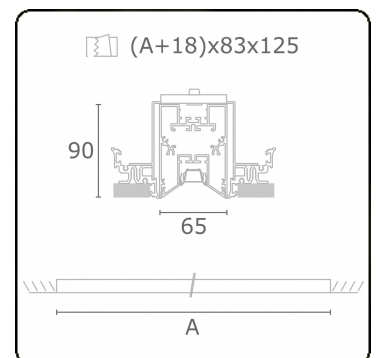

**Lichttechnische Daten**

UGR	<19
CIE Fluxcode	90 99 100 100 68

**Abmessungen**

A	2804 mm
---	---------

**Bemerkungen**

Einbauleuchte (randlos) - Direkt - LO 400mA - BAP raster - RAL

**ENERGY**

Verrijgbaar op aanvraag.