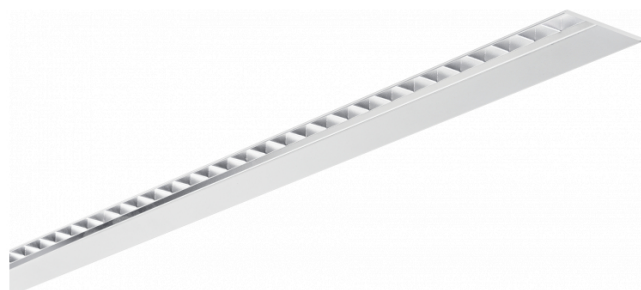

Hideline 65x90 Direct - TBL - LO 400mA - RAL
07.70224143-9999

Caractéristiques de l'armature

Montage	Encastré
Diffusion lumineuse	Direct
Couverture pour armatures	grille TBL
Degré de protection	IP 20
Matériel	Aluminium
Finition	Couleur RAL aux choix
Certifications	CE, ISO 9001

Caractéristiques électriques

Classe électrique	I
Alimentation	230V
Ballast	Alimentation par le courant DALI/TD

Caractéristiques des lampes

Type de lampe	LED 3000K
Wattage	4,4W
Flux lumineux brut	3280
Luminaire puissance	19,6W
Nombre	4
Durée de vie module LED	L80/B10 > 72000h
Tolérance de couleur	MacAdam 3
CRI	>80

Caractéristiques photométriques

UGR	<19
Code flux CIE	90 99 100 100 68

Dimensions

A	1124 mm
---	---------

Remarques

Luminaire encastré (sans bord) - Direct - LO 400mA - Grille TBL - RAL

ENERGY

Verrijgbaar op aanvraag.