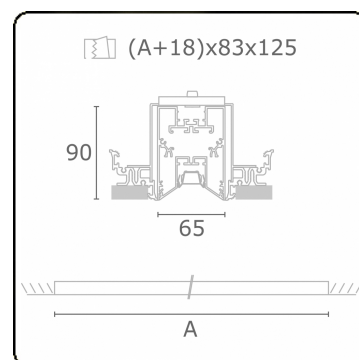

Caractéristiques photométriques

UGR	<19
Code flux CIE	90 99 100 100 68

Dimensions

A	1124 mm
---	---------

Remarques

Luminaire encastré (sans bord) - Direct - LO 400mA - Grille TBL - RAL

ENERGY

Verrijgbaar op aanvraag.