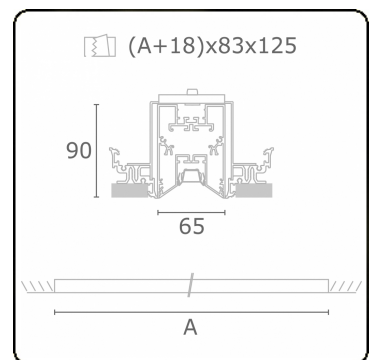

Photometric details

UGR	<19
CIE Fluxcode	90 99 100 100 68

Dimensions

A	1124 mm
---	---------

Remarks

Recessed luminaire (trimless) - Direct - LO 400mA - VDT louvre - RAL

ENERGY

Verrijgbaar op aanvraag.