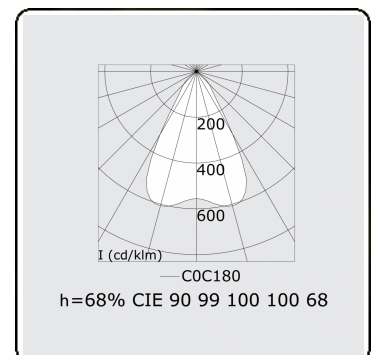

Caractéristiques photométriques

UGR	<19
Code flux CIE	90 99 100 100 68

Dimensions

A	1404 mm
---	---------

Remarques

Luminaire encastré (sans bord) - Direct - LO 400mA - Grille TBL - RAL

ENERGY

Verrijgbaar op aanvraag.