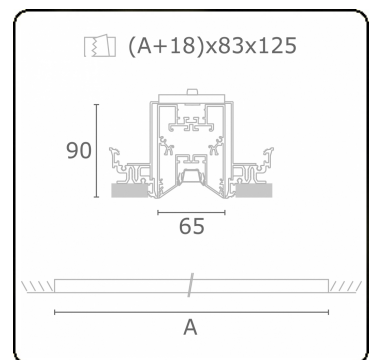

Photometric details

UGR	<19
CIE Fluxcode	90 99 100 100 68

Dimensions

A	1404 mm
---	---------

Remarks

Recessed luminaire (trimless) - Direct - LO 400mA - VDT louvre - RAL

ENERGY

Verkrijgbaar op aanvraag.