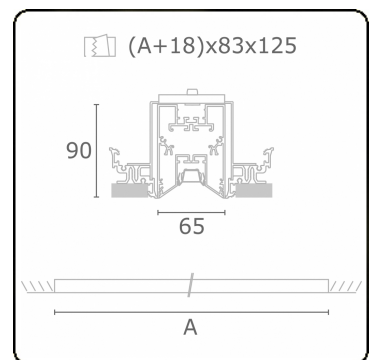

Photometric details

UGR	<19
CIE Fluxcode	90 99 100 100 68

Dimensions

A	1404 mm
---	---------

Remarks

Recessed luminaire (trimless) - Direct - LO 400mA - VDT louvre - RAL

ENERGY

A
 Verkrijgbaar op aanvraag.
B
 Disponible sur demande.
C
D
 Available on request.
E
F
 Auf Anfrage.
G