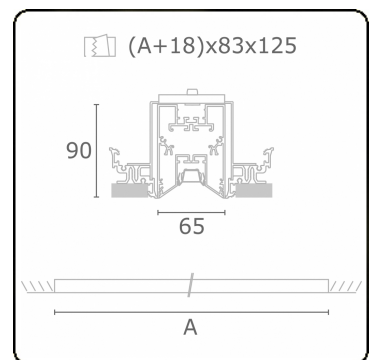

Lichttechnische Daten

UGR	<19
CIE Fluxcode	90 99 100 100 68

Abmessungen

A	1404 mm
---	---------

Bemerkungen

Einbauleuchte (randlos) - Direkt - LO 400mA - BAP raster - RAL

ENERGY

A
 Verkrijgbaar op aanvraag.
B
 Disponible sur demande.
C
D
 Available on request.
E
F
 Auf Anfrage.
G