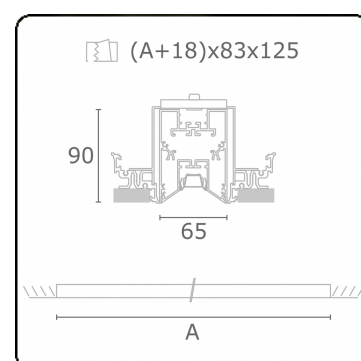

Remarques

Luminaire encastré (sans bord) - Direct - LO 400mA - Grille TBL - RAL

ENERGY

Verrijgbaar op aanvraag.

Disponible sur demande.

Available on request.

Auf Anfrage.

WXYZ
kWh/1000h

MULTILINE®

2019/2015