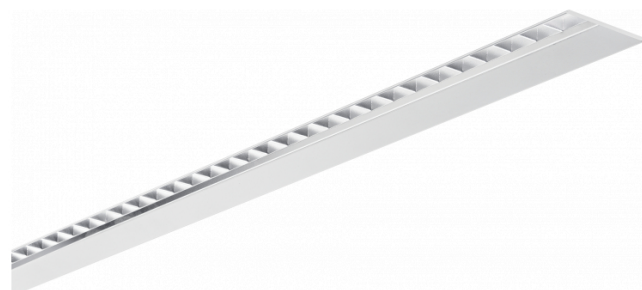

Hideline 65x90 Direct - TBL - LO 400mA - RAL  
07.70224163-9999

### Caractéristiques de l'armature

Montage	Encastré
Diffusion lumineuse	Direct
Couverture pour armatures	grille TBL
Degré de protection	IP 20
Matériel	Aluminium
Finition	Couleur RAL aux choix
Certifications	CE, ISO 9001

### Dimensions

A	1684 mm
---	---------