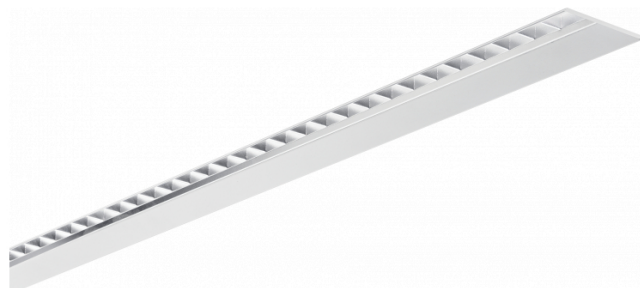

Hideline 65x90 Direct - TBL - LO 400mA - RAL  
07.70224163-9999

### Caractéristiques de l'armature

Montage	Encastré
Diffusion lumineuse	Direct
Couverture pour armatures	grille TBL
Degré de protection	IP 20
Matériel	Aluminium
Finition	Couleur RAL aux choix
Certifications	CE, ISO 9001

### Dimensions

A	1684 mm
---	---------