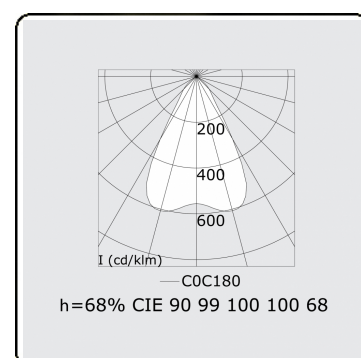

Remarques

Luminaire encastré (sans bord) - Direct - LO 400mA - Grille TBL - RAL

ENERGY

Verrijgbaar op aanvraag.

Disponible sur demande.

Available on request.

Auf Anfrage.

WXYZ
kWh/1000h

MULTILINE®

2019/2015