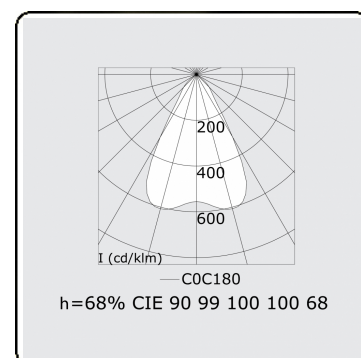

Remarques

Luminaire encastré (sans bord) - Direct - LO 400mA - Grille TBL - RAL

ENERGY

Verrijgbaar op aanvraag.

Disponible sur demande.

Available on request.

Auf Anfrage.

WXYZ
kWh/1000h

MULTILINE®

2019/2015