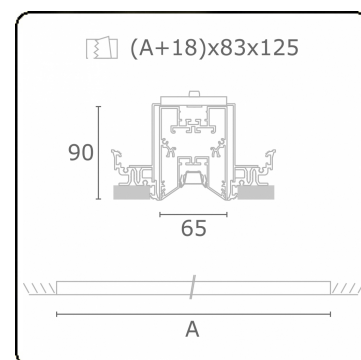

Remarques

Luminaire encastré (sans bord) - Direct - LO 400mA - Grille TBL - RAL

ENERGY

Verrijgbaar op aanvraag.

Disponible sur demande.

Available on request.

Auf Anfrage.

WXYZ
kWh/1000h

MULTILINE®

2019/2015