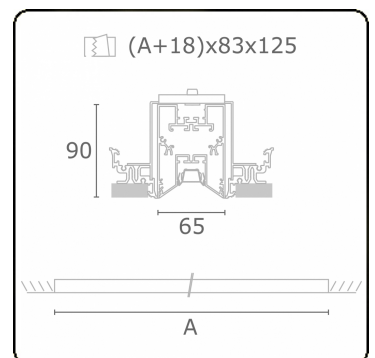

Photometric details

UGR	<19
CIE Fluxcode	90 99 100 100 68

Dimensions

A	1964 mm
---	---------

Remarks

Recessed luminaire (trimless) - Direct - LO 400mA - VDT louvre - RAL

ENERGY

A
 Verkrijgbaar op aanvraag.
B
 Disponible sur demande.
C
D
 Available on request.
E
F
 Auf Anfrage.
G