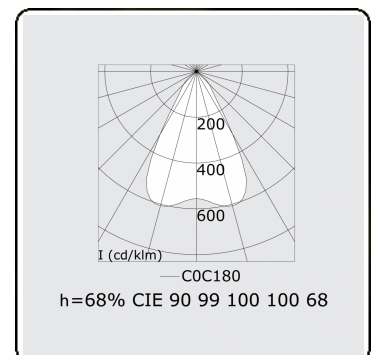

Lichttechnische Daten

UGR	<19
CIE Fluxcode	90 99 100 100 68

Abmessungen

A	1964 mm
---	---------

Bemerkungen

Einbauleuchte (randlos) - Direkt - LO 400mA - BAP raster - RAL

ENERGY

Verrijgbaar op aanvraag.