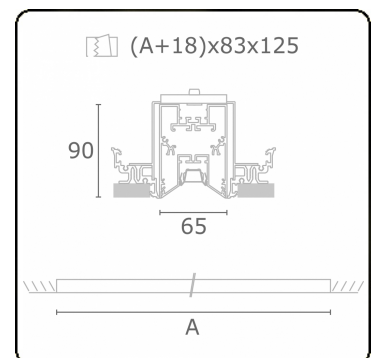

Caractéristiques photométriques

UGR	<19
Code flux CIE	90 99 100 100 68

Dimensions

A	2244 mm
---	---------

Remarques

Luminaire encastré (sans bord) - Direct - LO 400mA - Grille TBL - RAL

ENERGY

A
 Verkrijgbaar op aanvraag.
B
 Disponible sur demande.
C
D
 Available on request.
E
F
 Auf Anfrage.
G