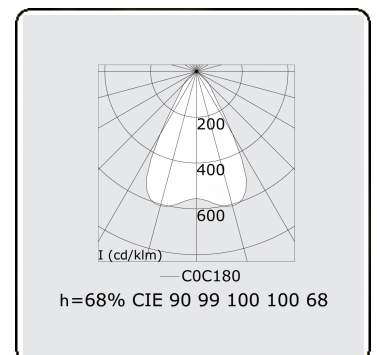

Caractéristiques photométriques

UGR	<19
Code flux CIE	90 99 100 100 68

Dimensions

A	2244 mm
---	---------

Remarques

Luminaire encastré (sans bord) - Direct - LO 400mA - Grille TBL - RAL

ENERGY

A
 Verkrijgbaar op aanvraag.
B
 Disponible sur demande.
C
D
 Available on request.
E
F
 Auf Anfrage.
G