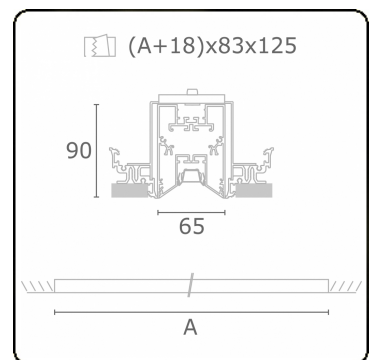

**Photometric details**

UGR	<19
CIE Fluxcode	90 99 100 100 68

**Dimensions**

A	2244 mm
---	---------

**Remarks**

Recessed luminaire (trimless) - Direct - LO 400mA - VDT louvre - RAL

**ENERGY**

A  
 Verkrijgbaar op aanvraag.  
B  
 Disponible sur demande.  
C  
D  
 Available on request.  
E  
 Auf Anfrage.  
F  
G