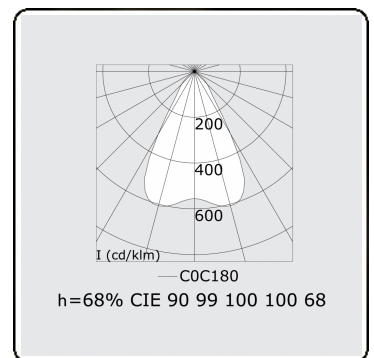

**Photometric details**

UGR	<19
CIE Fluxcode	90 99 100 100 68

**Dimensions**

A	2244 mm
---	---------

**Remarks**

Recessed luminaire (trimless) - Direct - LO 400mA - VDT louvre - RAL

**ENERGY**

A  
 Verkrijgbaar op aanvraag.  
B  
 Disponible sur demande.  
C  
D  
 Available on request.  
E  
 Auf Anfrage.  
F  
G