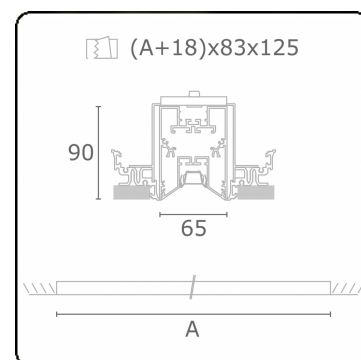

Remarques

Luminaire encastré (sans bord) - Direct - LO 400mA - Grille TBL - RAL

ENERGY

A
Verkrijgbaar op aanvraag.
B
Disponible sur demande.
C
D
Available on request.
E
F
Auf Anfrage.
G

WXYZ
kWh/1000h

MULTILINE® 2019/2015