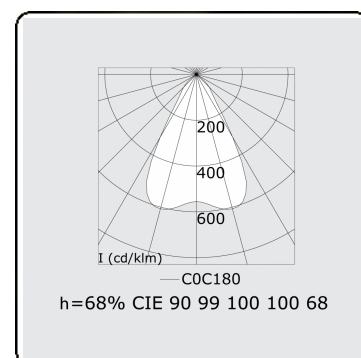

Remarques

Luminaire encastré (sans bord) - Direct - LO 400mA - Grille TBL - RAL

ENERGY

A
Verkrijgbaar op aanvraag.
B
Disponible sur demande.
C
D
Available on request.
E
F
Auf Anfrage.
G

WXYZ
kWh/1000h

MULTILINE® 2019/2015