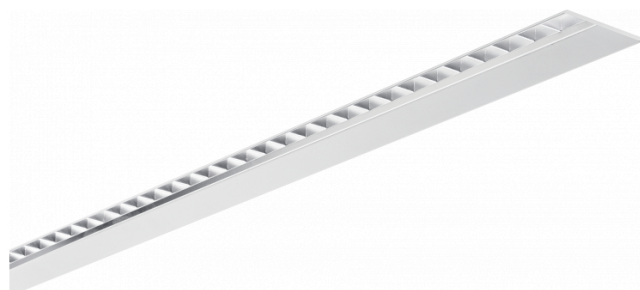

Hideline 65x90 Direct - TBL - LO 400mA - RAL  
07.70224193-9999

### Caractéristiques de l'armature

Montage	Encastré
Diffusion lumineuse	Direct
Couverture pour armatures	grille TBL
Degré de protection	IP 20
Matériel	Aluminium
Finition	Couleur RAL aux choix
Certifications	CE, ISO 9001

### Dimensions

A	2524 mm
---	---------

### Remarques

Luminaire encastré (sans bord) - Direct - LO 400mA - Grille TBL - RAL

**ENERGY**

A  
 Verkrijgbaar op aanvraag.  
B  
 Disponible sur demande.  
C  
D  
 Available on request.  
E  
F  
 Auf Anfrage.  
G