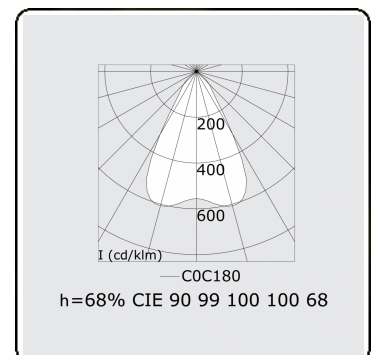

Caractéristiques photométriques

UGR	<19
Code flux CIE	90 99 100 100 68

Dimensions

A	2804 mm
---	---------

Remarques

Luminaire encastré (sans bord) - Direct - LO 400mA - Grille TBL - RAL

ENERGY

A
 Verkrijgbaar op aanvraag.
B
 Disponible sur demande.
C
D
 Available on request.
E
F
 Auf Anfrage.
G