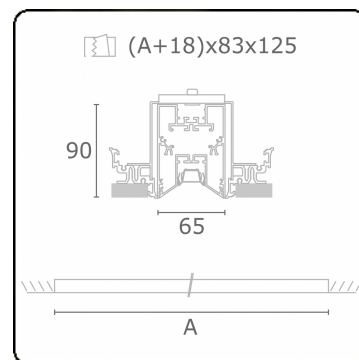

**Caractéristiques photométriques**

UGR	<19
Code flux CIE	90 99 100 100 68

**Dimensions**

A	1124 mm
---	---------

**Remarques**

Luminaire encastré (sans bord) - Direct - LO 400mA - Grille TBL - RAL

**ENERGY**