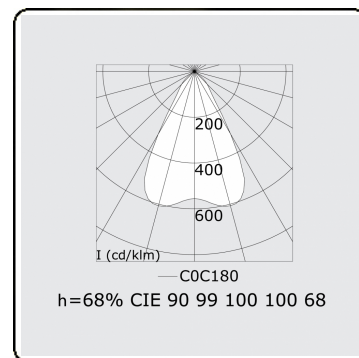

**Caractéristiques photométriques**

UGR	<19
Code flux CIE	90 99 100 100 68

**Dimensions**

A	1124 mm
---	---------

**Remarques**

Luminaire encastré (sans bord) - Direct - LO 400mA - Grille TBL - RAL

**ENERGY**