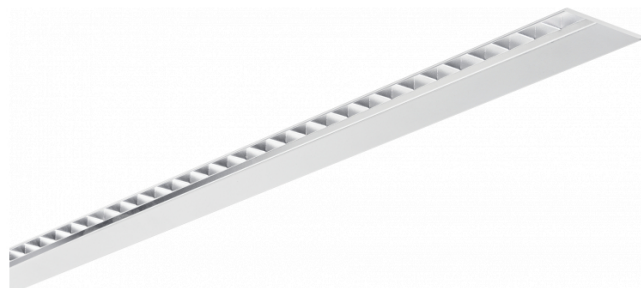

Hideline 65x90 Direct - TBL - LO 400mA - RAL  
07.70220144-9999

**Caractéristiques de l'armature**

Montage	Encastré
Diffusion lumineuse	Direct
Couverture pour armatures	grille TBL
Degré de protection	IP 20
Matériel	Aluminium
Finition	Couleur RAL aux choix
Certifications	CE, ISO 9001

**Caractéristiques électriques**

Classe électrique	I
Alimentation	230V
Ballast	Alimentation par le courant

**Caractéristiques des lampes**

Type de lampe	LED 4000K
Wattage	4,5W
Flux lumineux brut	3280
Luminaire puissance	19,8W
Nombre	4
Durée de vie module LED	L80/B10 > 72000h
Tolérance de couleur	MacAdam 3
CRI	>80

**Caractéristiques photométriques**

UGR	<19
Code flux CIE	90 99 100 100 68

**Dimensions**

A	1124 mm
---	---------

**Remarques**

Luminaire encastré (sans bord) - Direct - LO 400mA - Grille TBL - RAL

**ENERGY**