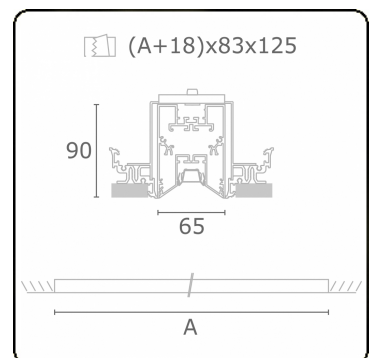

Lichttechnische gegevens

UGR	<19
CIE Fluxcode	90 99 100 100 68

Afmetingen

A	1404 mm
---	---------

Opmerkingen

Inbouwarmatuur (randloos) - Direct - LO 400mA - BAP raster - RAL

ENERG

Verrijgbaar op aanvraag.