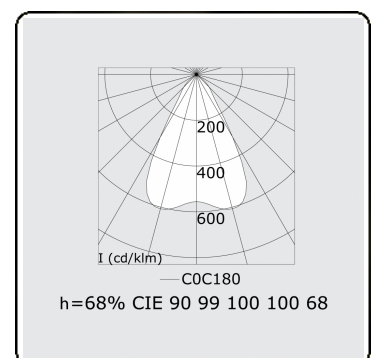

Lichttechnische gegevens

| | |
|--------------|------------------|
| UGR | <19 |
| CIE Fluxcode | 90 99 100 100 68 |

Afmetingen

| | |
|---|---------|
| A | 1404 mm |
|---|---------|

Opmerkingen

Inbouwarmatuur (randloos) - Direct - LO 400mA - BAP raster - RAL