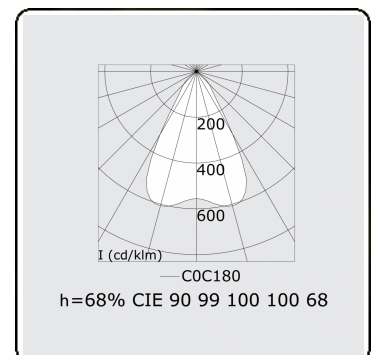

Photometric details

UGR	<19
CIE Fluxcode	90 99 100 100 68

Dimensions

A	1404 mm
---	---------

Remarks

Recessed luminaire (trimless) - Direct - LO 400mA - VDT louvre - RAL

ENERGY

Verrijgbaar op aanvraag.