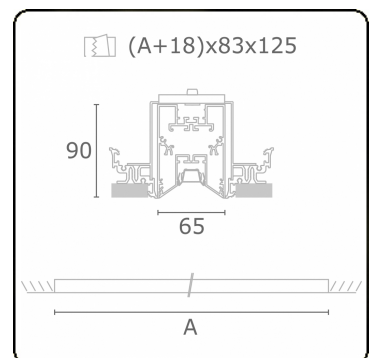

Photometric details

UGR	<19
CIE Fluxcode	90 99 100 100 68

Dimensions

A	1684 mm
---	---------

Remarks

Recessed luminaire (trimless) - Direct - LO 400mA - VDT louvre - RAL

ENERGY

A
 Verkrijgbaar op aanvraag.
B
 Disponible sur demande.
C
D
 Available on request.
E
F
 Auf Anfrage.
G