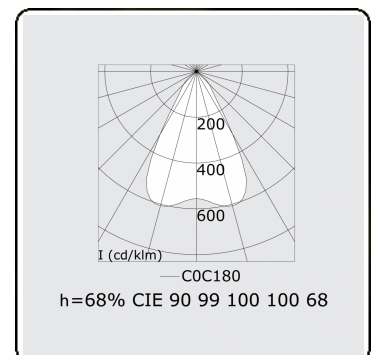

**Photometric details**

UGR	<19
CIE Fluxcode	90 99 100 100 68

**Dimensions**

A	1684 mm
---	---------

**Remarks**

Recessed luminaire (trimless) - Direct - LO 400mA - VDT louvre - RAL

**ENERGY**

A  
 Verkrijgbaar op aanvraag.  
B  
 Disponible sur demande.  
C  
D  
 Available on request.  
E  
F  
 Auf Anfrage.  
G